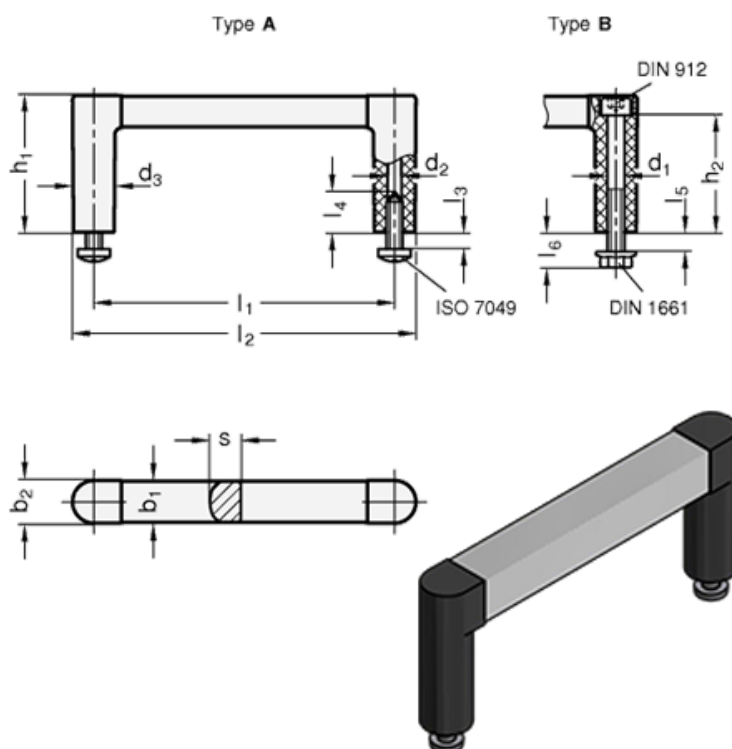

Varenummer: 2042312235BELG
 Beskrivelse: E+G Bøjlegreb GN 423-12-235-B-ELG
 - ELG eloxeret / grå

Mål

b1 = 12	l2 = 247.5
b2 = 12.5	l3 Max. = 5
d1 = M5	l4 Min. = -
d2 = -	l5 Max. = 5
d3 = 12.5	l6 = 10.5
h1 = 40	s = 9
h2 = 34.5	Vægt (g) = 66
l1 = 235	